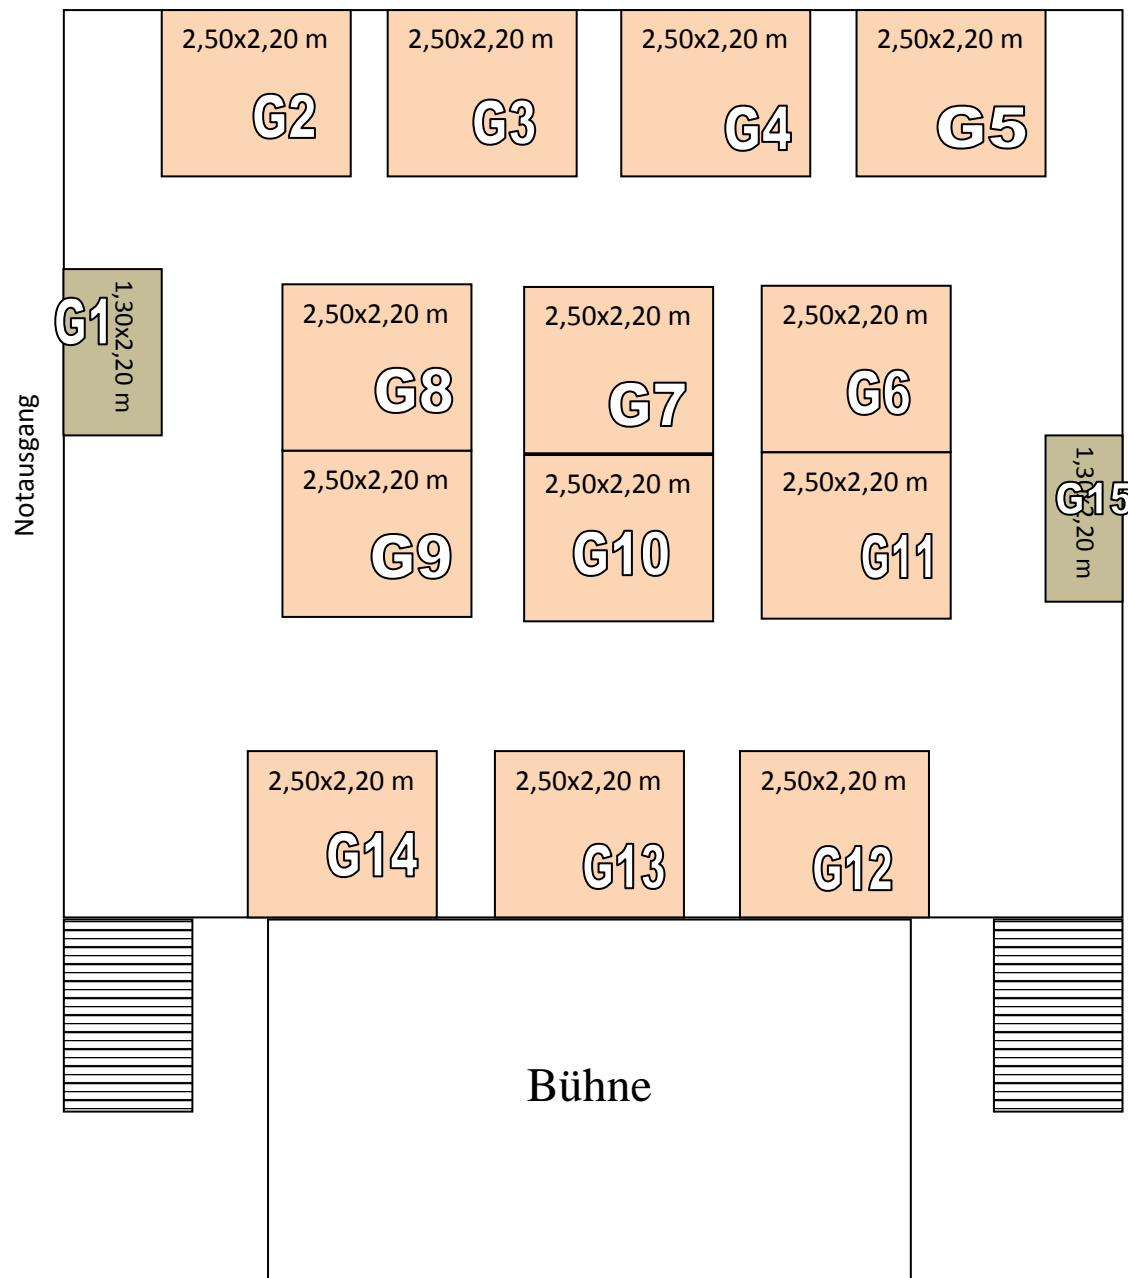

# GALERIE / 1:100

## Legende:

37 €/2 Biertische hintereinander  
32 € nur Standplatz  
2 € pro Bank  
5 € pro Tisch

20 €/1 Biertisch

Inclusive Nebenkostenpauschale ( 7 €)

Achtung: Für die Frühjahrsschau, Landtechnikschau, Herbstschau, Schmuck- und Mineralientag, Hobby-Freizeit und Modellbautag bzw. für Firmen gelten andere Preise, diese erhalten Sie nach Absprache mit Herrn Kellerer.