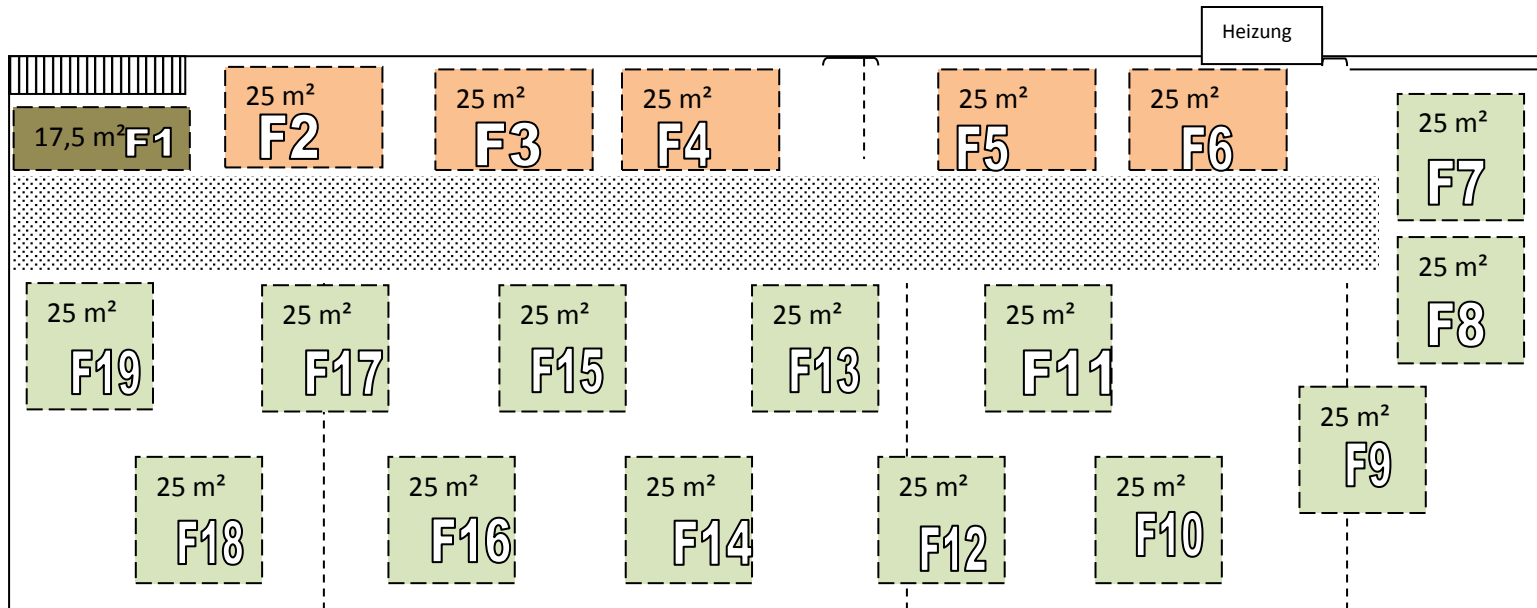

Freigelände / 1:300

Legende:

5x5m=
25 m²

5,00x5,00m

25 m²

6,25x4,00m

17,5 m²

7,00x2,50m

ca. 25 m² = 30 € ohne Ausstattung

ca. 17,5 m² = 20 € ohne Ausstattung

Achtung: Für die Frühjahrsschau, Landtechnikschau, Herbstschau, Schmuck- und Mineralientag, Hobby-Freizeit und Modellbautag bzw. für Firmen gelten andere Preise, diese erhalten Sie nach Absprache mit Herrn Kellerer.